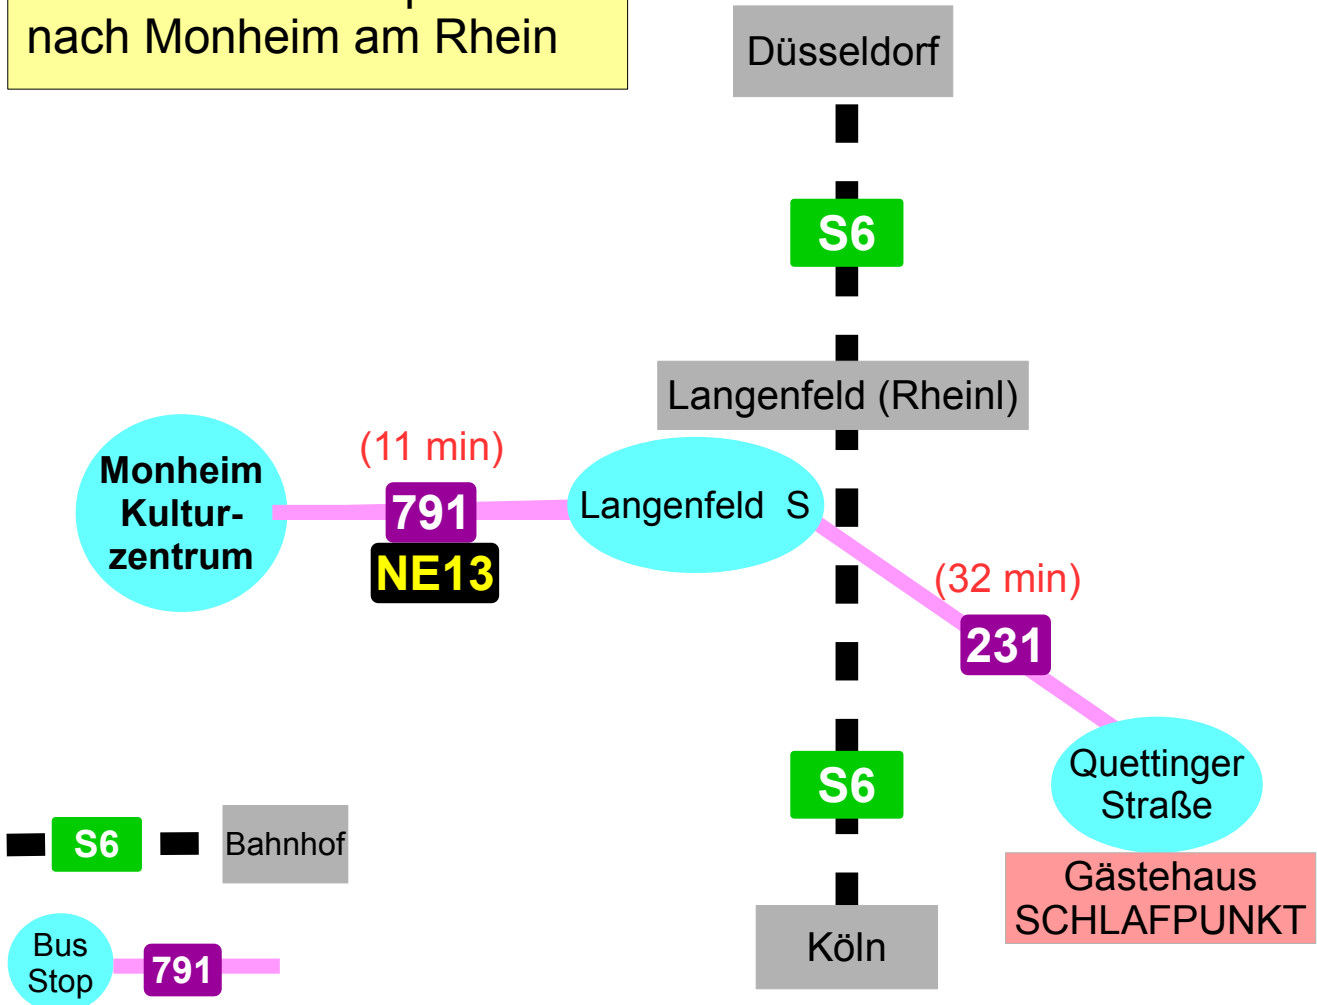

Busverbindung zum
Gästehaus Schlafpunkt und
nach Monheim am Rhein

Die Busse fahren **alle 20 min.**
Nachts und Sonntags alle 30 min.
Die Linie **NE13** fährt nur nach 20 Uhr